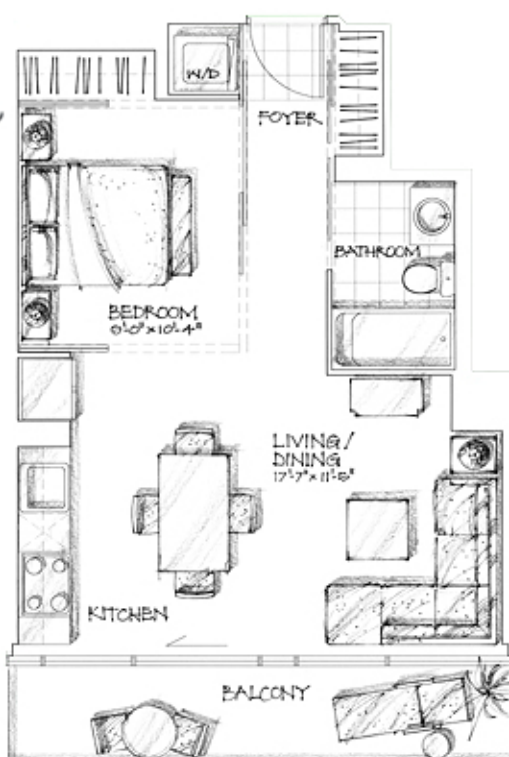

fiji

05 STUDIO

425 SQ. FT.

**magi**

04 + 06 ONE BEDROOM

502 SQ. FT.

**cestino**

04, 05 + 06 ONE BEDROOM

502 SQ. FT.

**canoa**

10 ONE BEDROOM + DEN

605 SQ. FT.

**quazi**

02, 07 + 08 ONE BEDROOM + DEN

657 SQ. FT.

**pezzati**