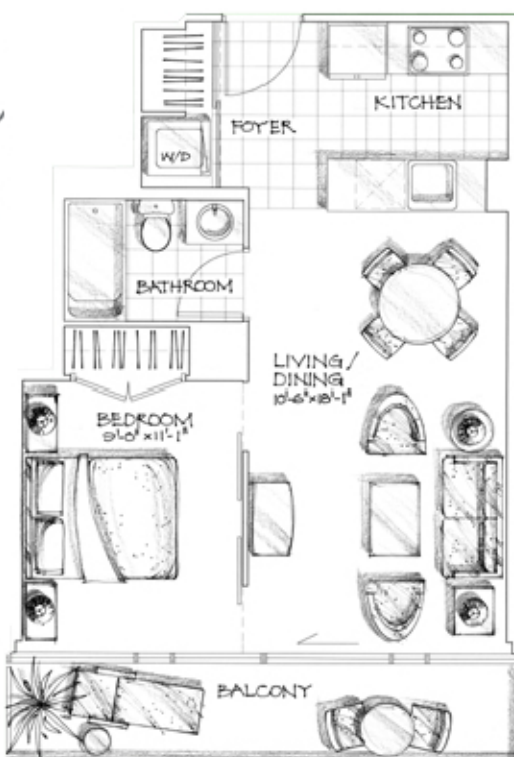

fiji

05 STUDIO

425 SQ. FT.

**magi**

04 + 06 ONE BEDROOM

502 SQ. FT.

**cestino**

04, 05 + 06 ONE BEDROOM

502 SQ. FT.

**canoa**

10 ONE BEDROOM + DEN

605 SQ. FT.

**quazi**

02, 07 + 08 ONE BEDROOM + DEN

657 SQ. FT.

**pezzati**