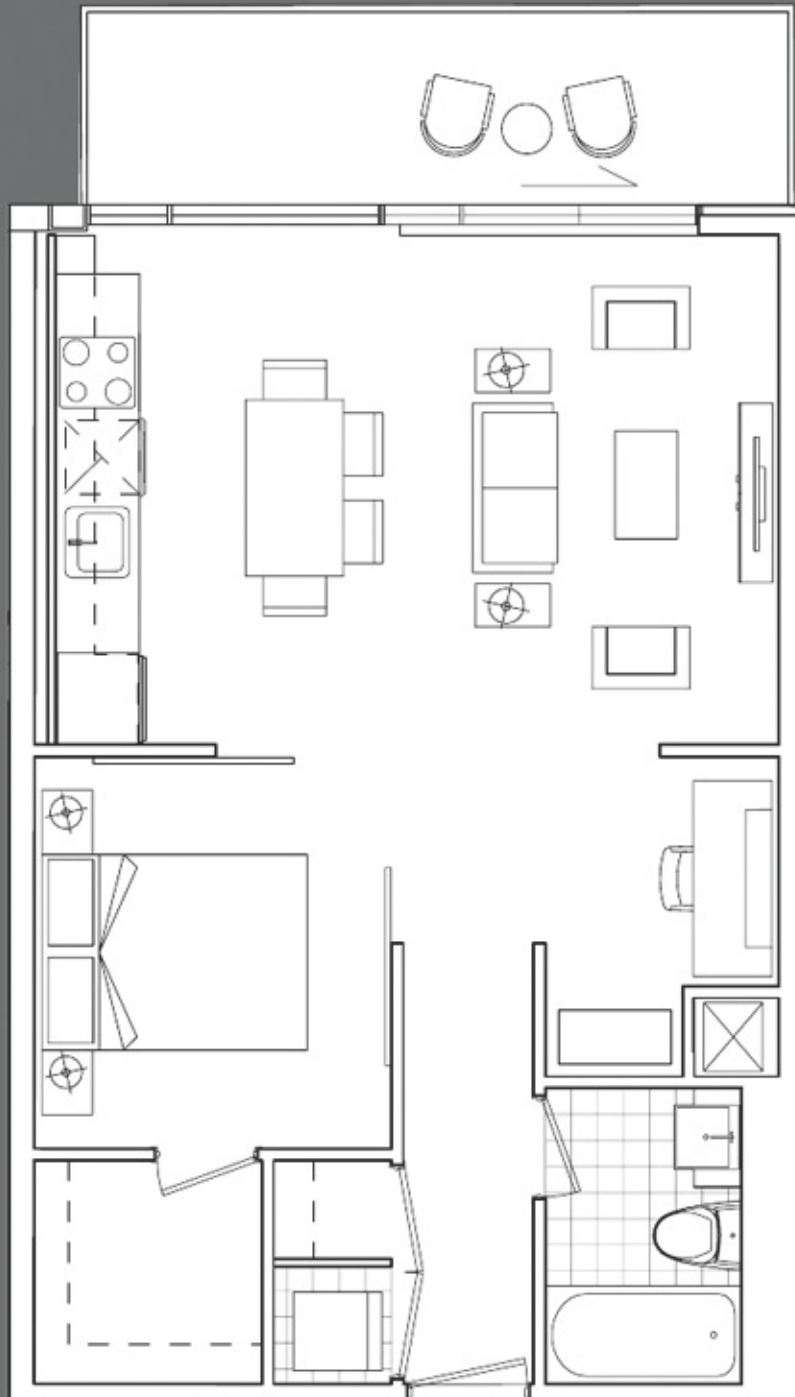

Morning Light **597 sq. ft.** 1+1 bedroom

Sunlight **611 sq. ft.** 1+1 bedroom

Moonlight **612 sq. ft.** 1+1 bedroom